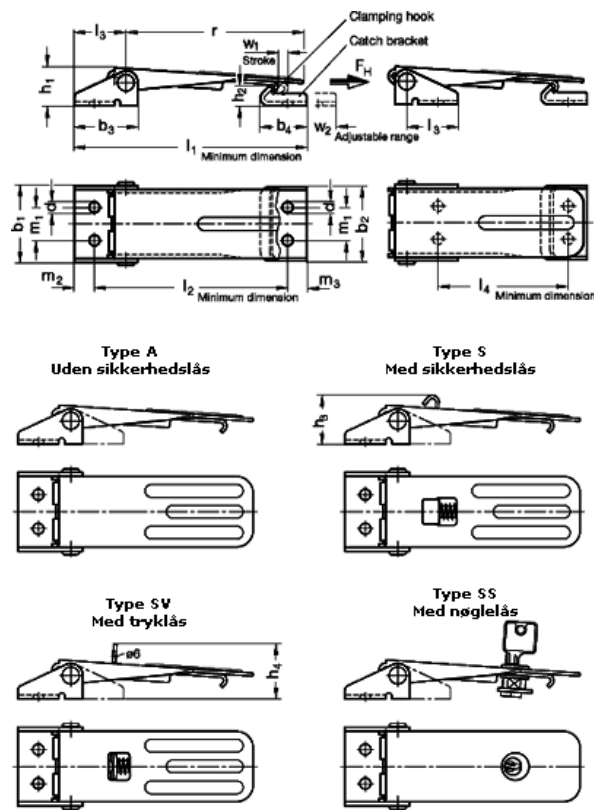

Data Sheet

Article number: 201110062

Description: E+G Klee Hook clamp
GN 821-400-SS-ST-1

Measures

b1 = 46,5	h4 = 32,5	N	= 4000
b2 = 45	l1 = 144	r	= 107,5
b3 = 38	l2 = 120,5	w1	= 6,5
b4 = 27	l3 = 32	w2 adjustable range	= 18
d = 6,3	l4 = 83,5		
h1 = 22	m1 = 20		
h2 = 12	m2 = 12		
h3 = 28,5	m3 = 11,5		